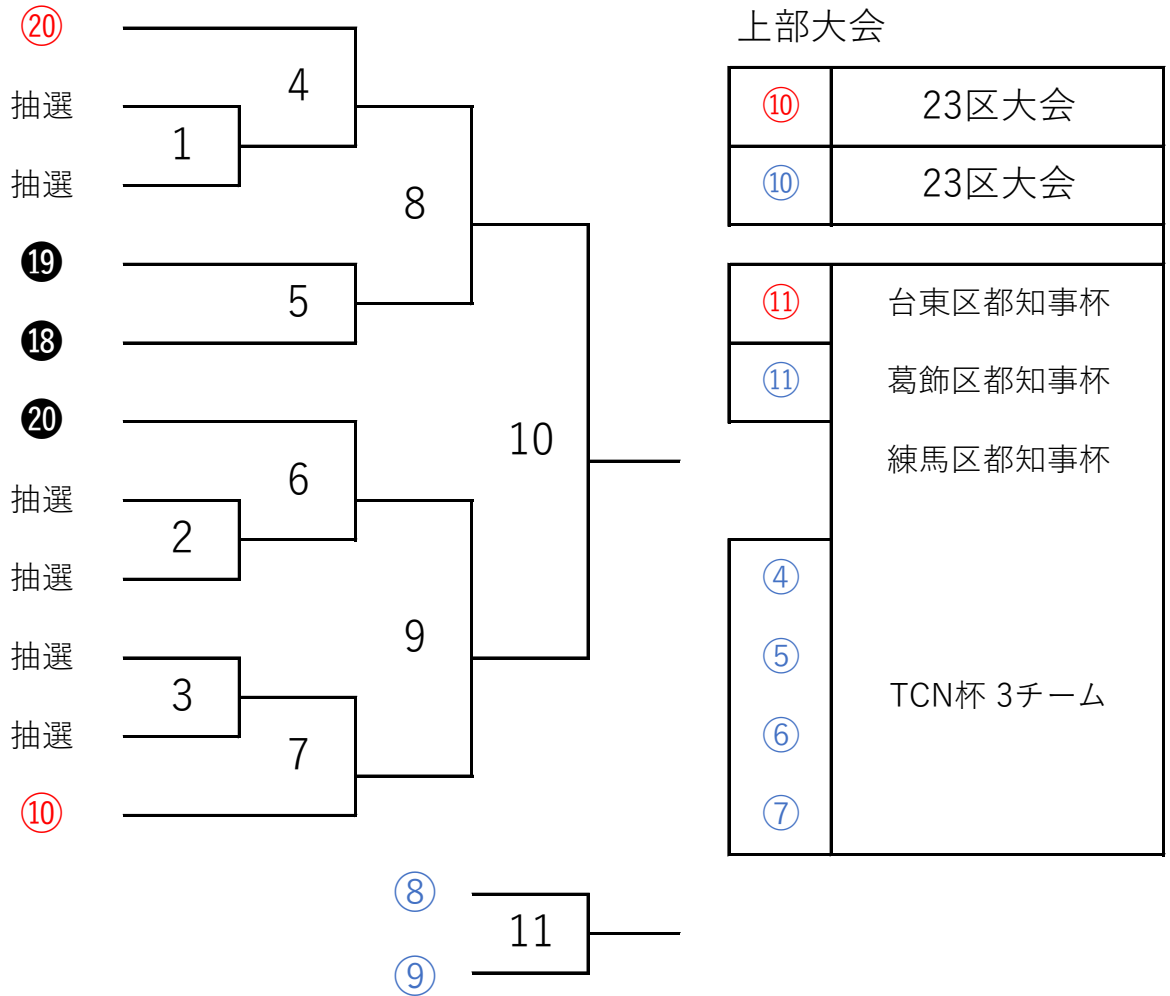

## ・ 秋季大会トーナメント表 シード

春季大会、都知事杯の試合番号による（11チームの場合に限る）

※12チームの場合は例年通り春季大会の順位で振り分け

5位から8位の順位の決め方

5位	優勝チームに負
6位	準優勝チームに負
7位	3位チームに負
8位	4位チームに負

3位、4位の順で都知事杯を選択  
5位チームから順に残りを選択